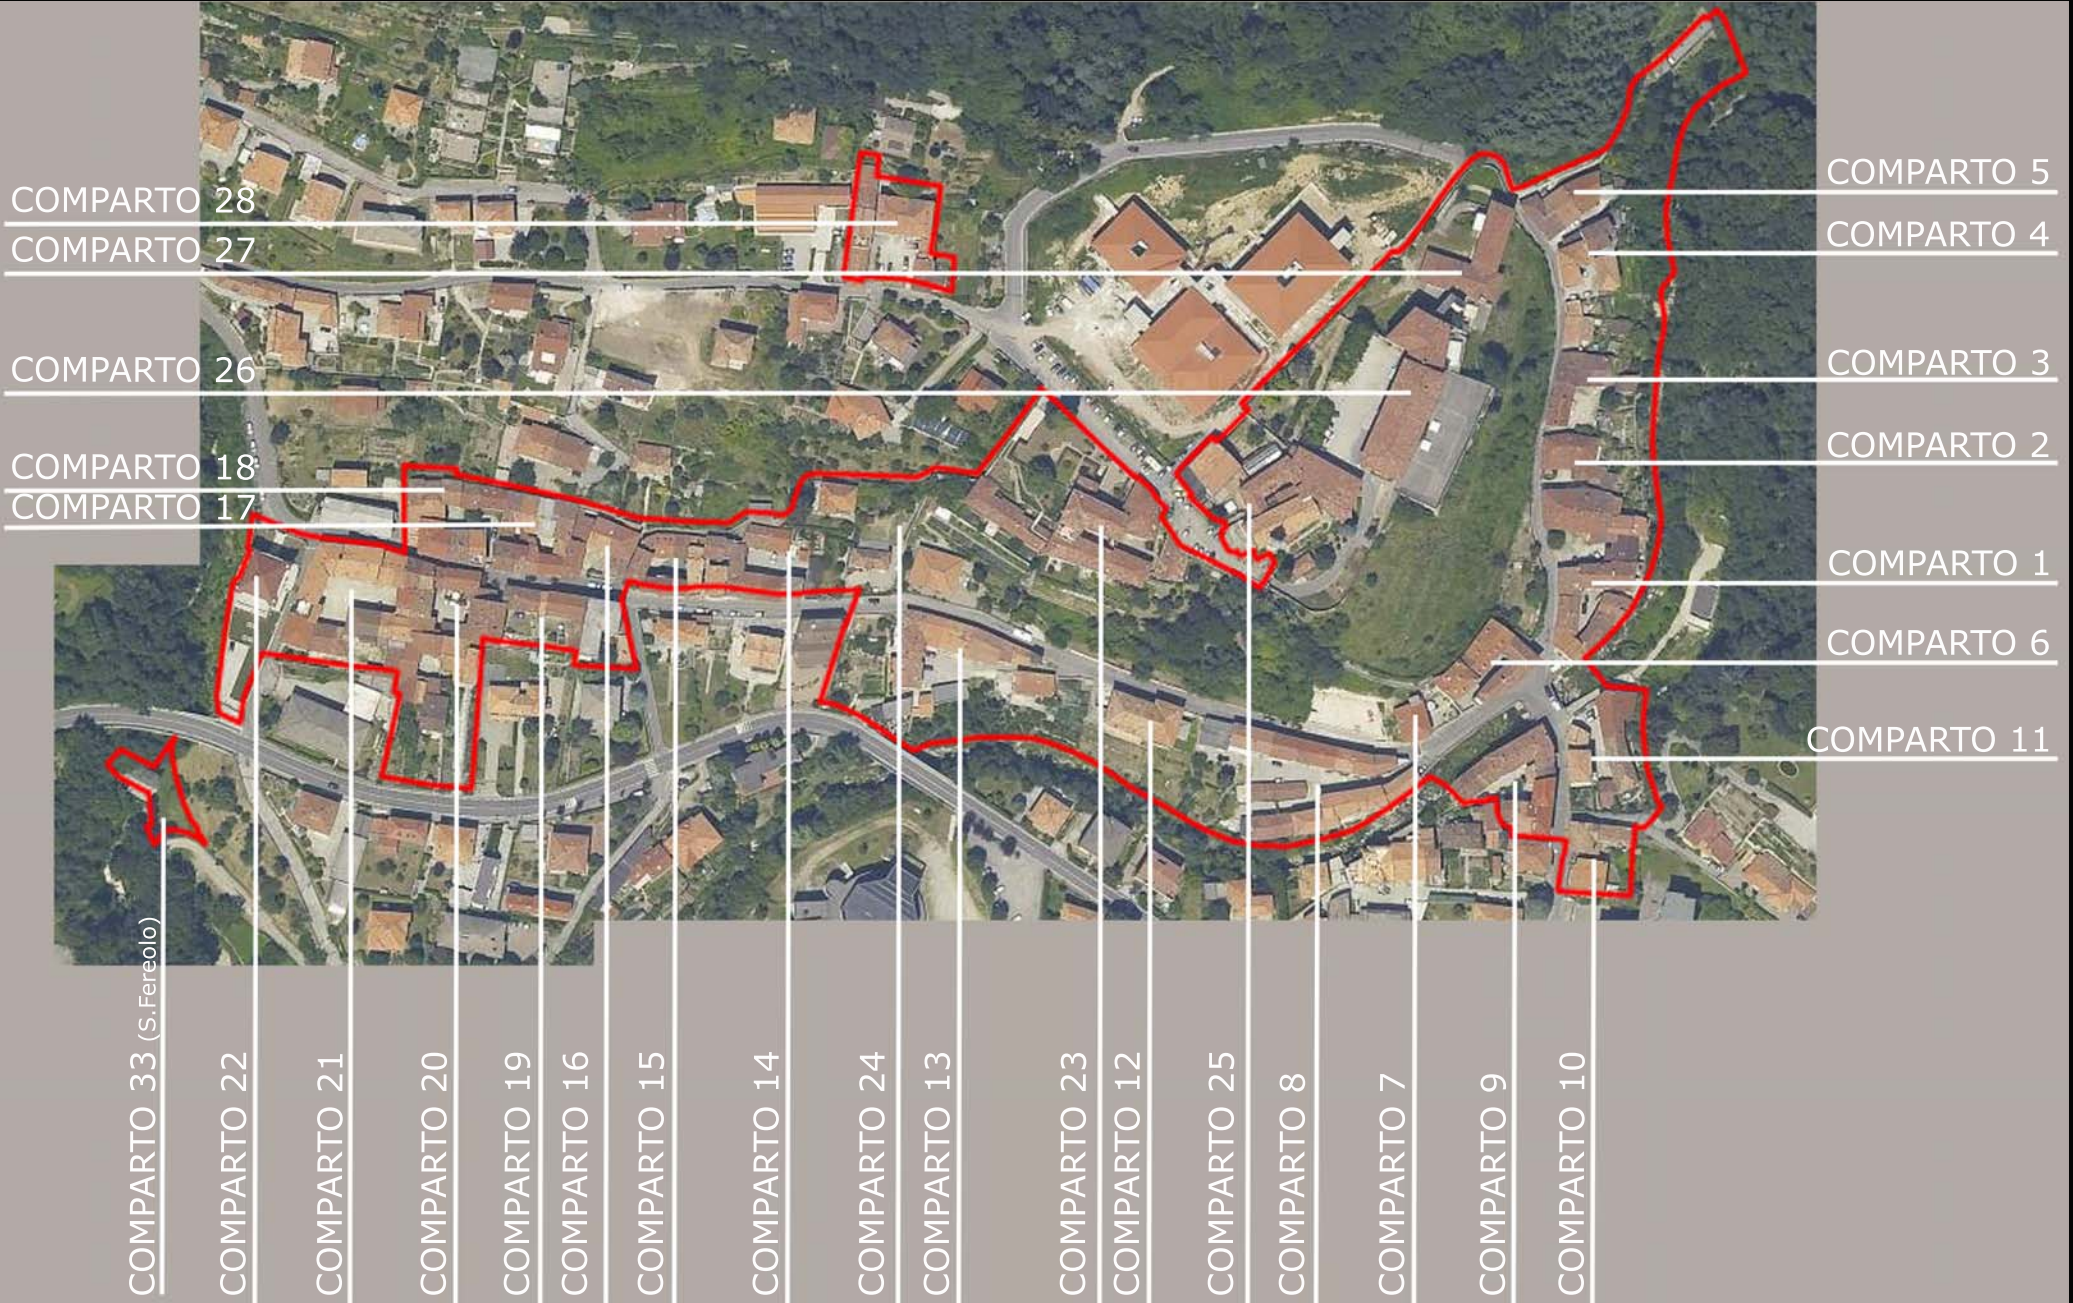

COMPARTI 1-28,33