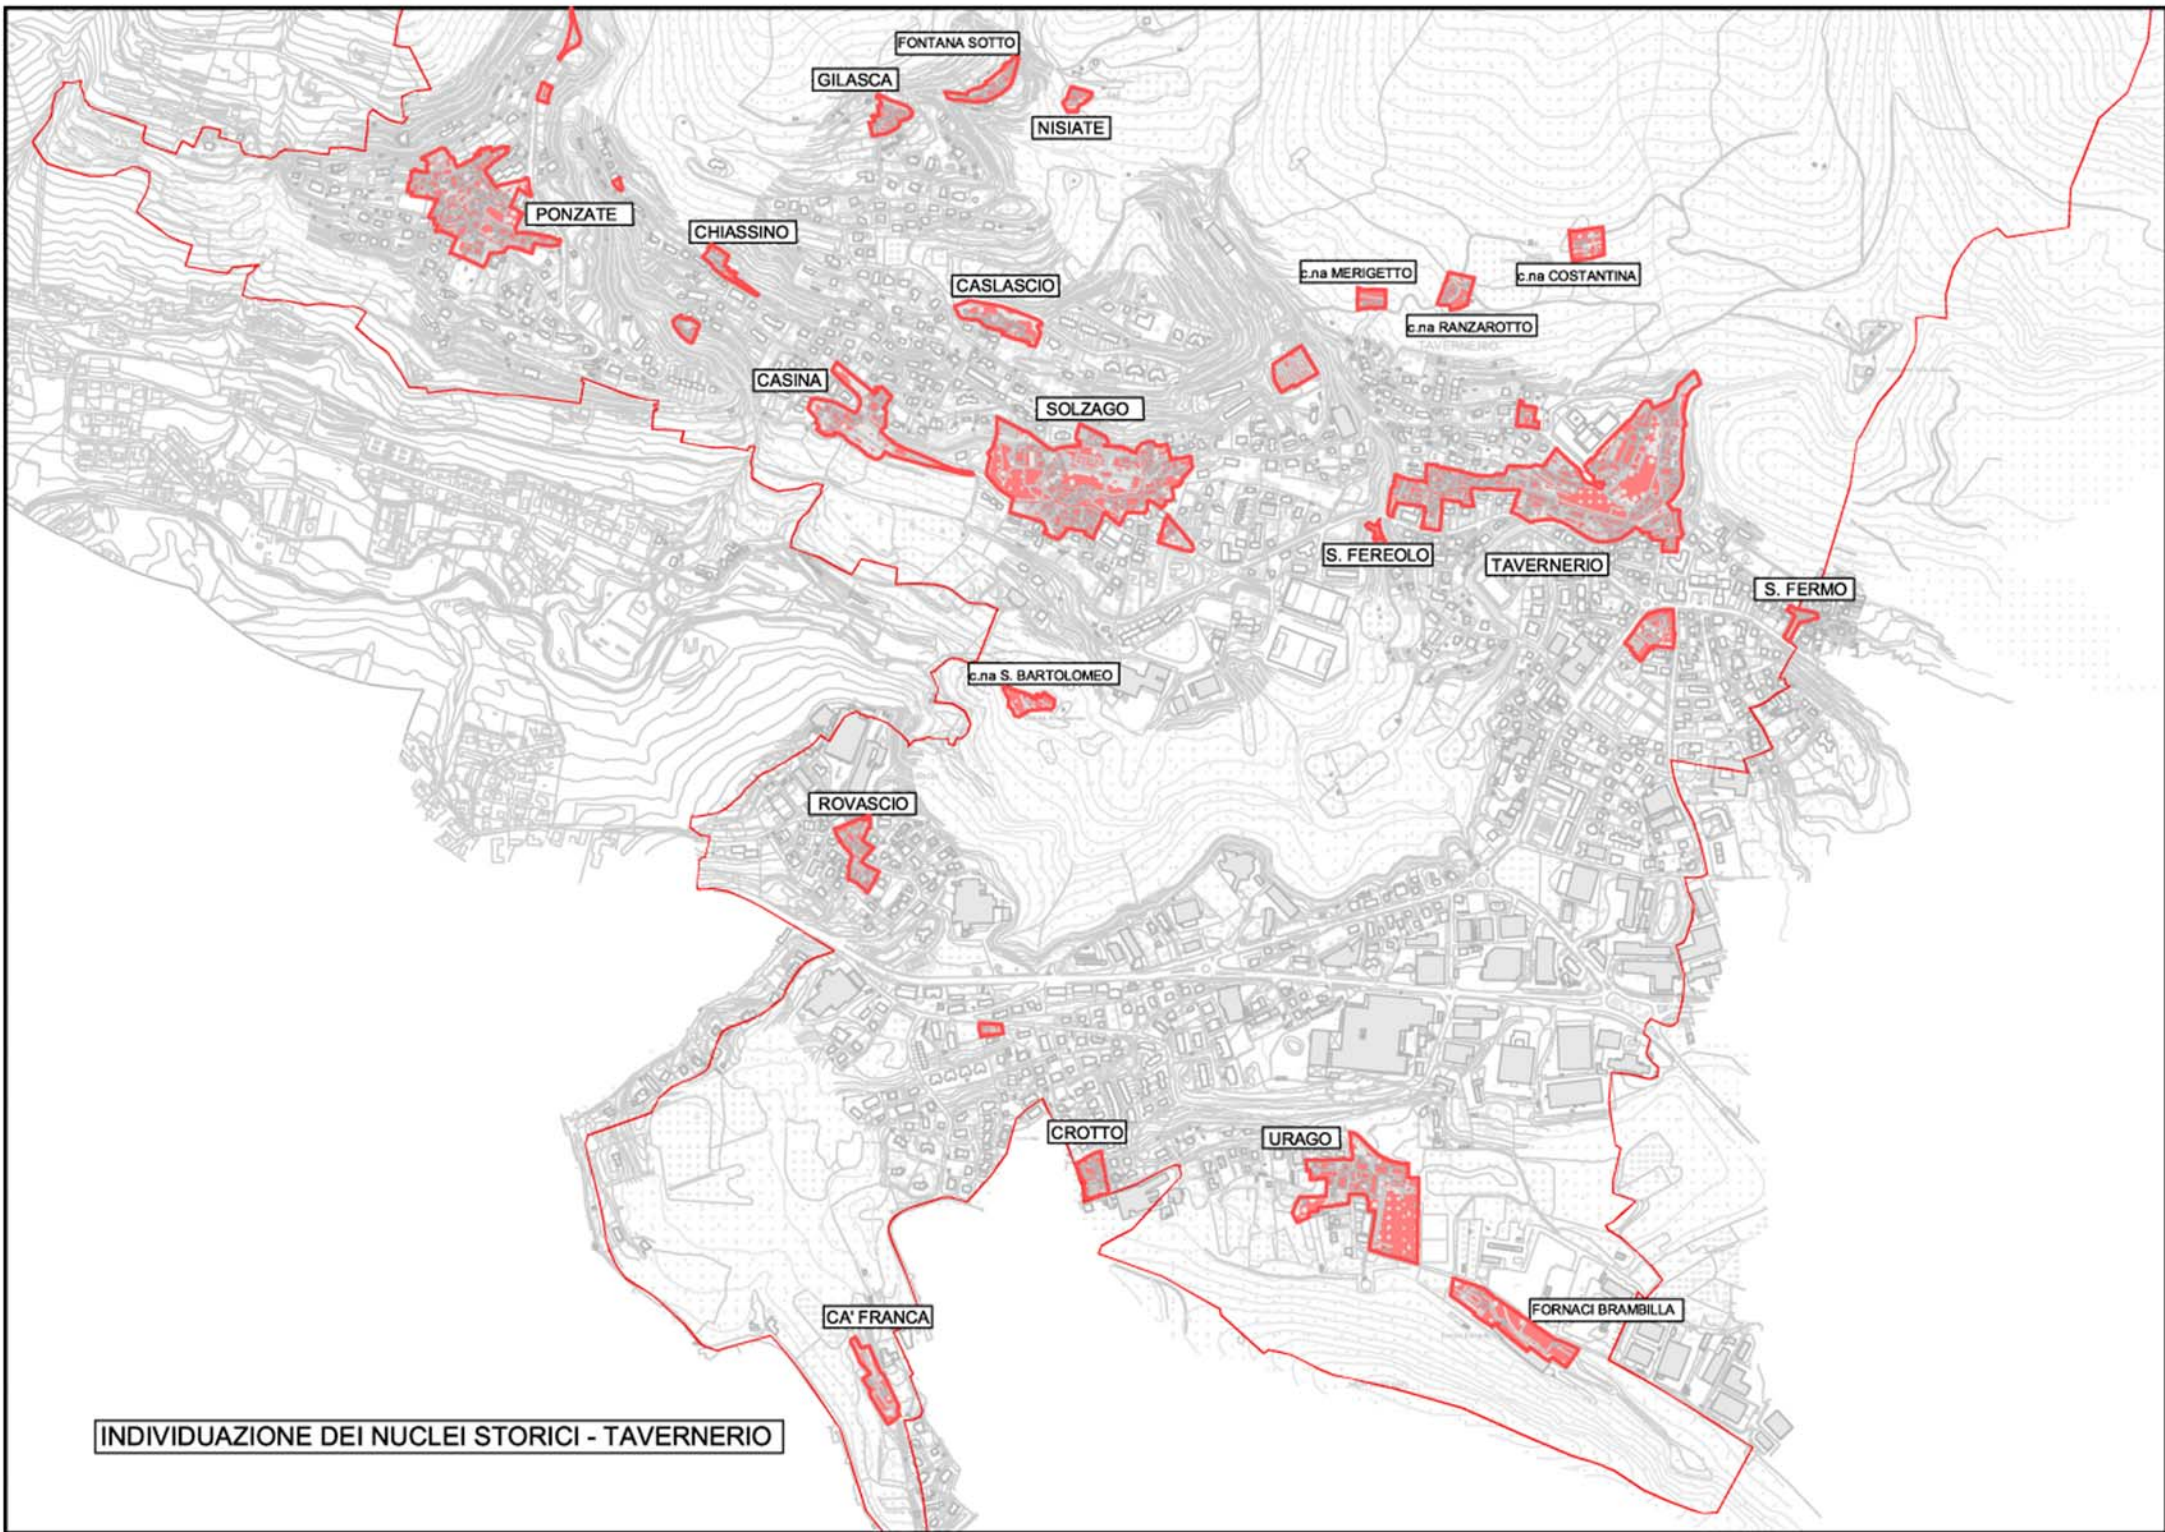

INDIVIDUAZIONE DEI NUCLEI STORICI - TAVERNERIO