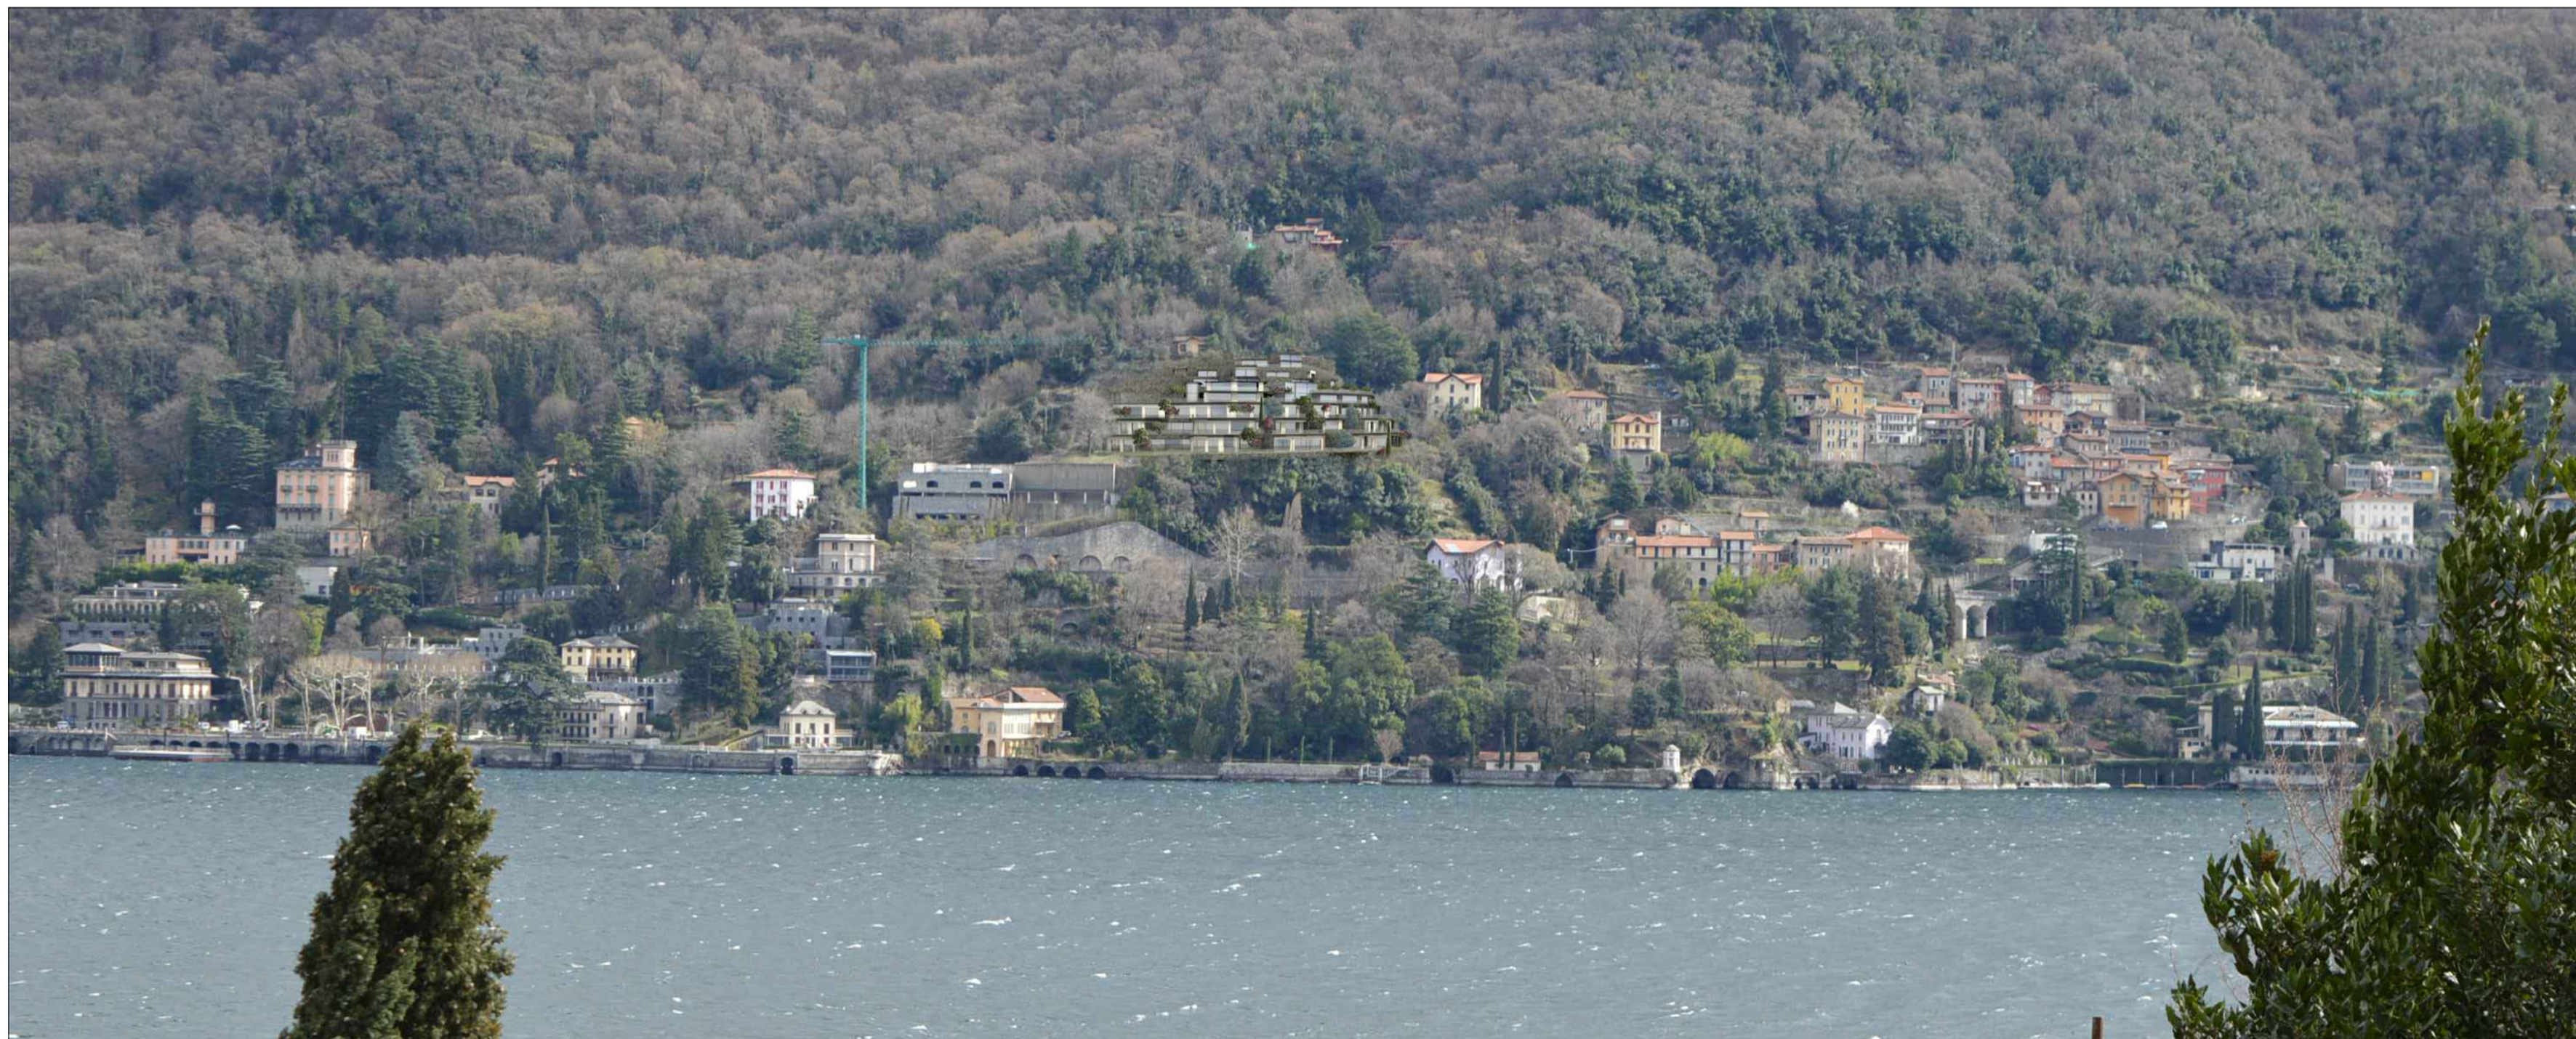

vista a volo d'uccello

vista da lago

vista da Moltrasio

vista dalla via regia

COMUNE DI BLEVIO

**PIANO ATTUATIVO
IN VARIANTE URBANISTICA
COMPENDIO "COLOMBAIO"
ATR 3**

PROGETTO
foto-inserimento

3.7

| | | | |
|-------------------------|--------------------|-------------------|--------------|
| Status: Piano Attuativo | Data: ottobre 2021 | Drawn by: GVN-PJF | Scale: 1/200 |
| | | | nr.: 364 |

COMO INIZIATIVE IMMOBILIARI
Corso Vittorio Emanuele II, 30 - 20122 Milano